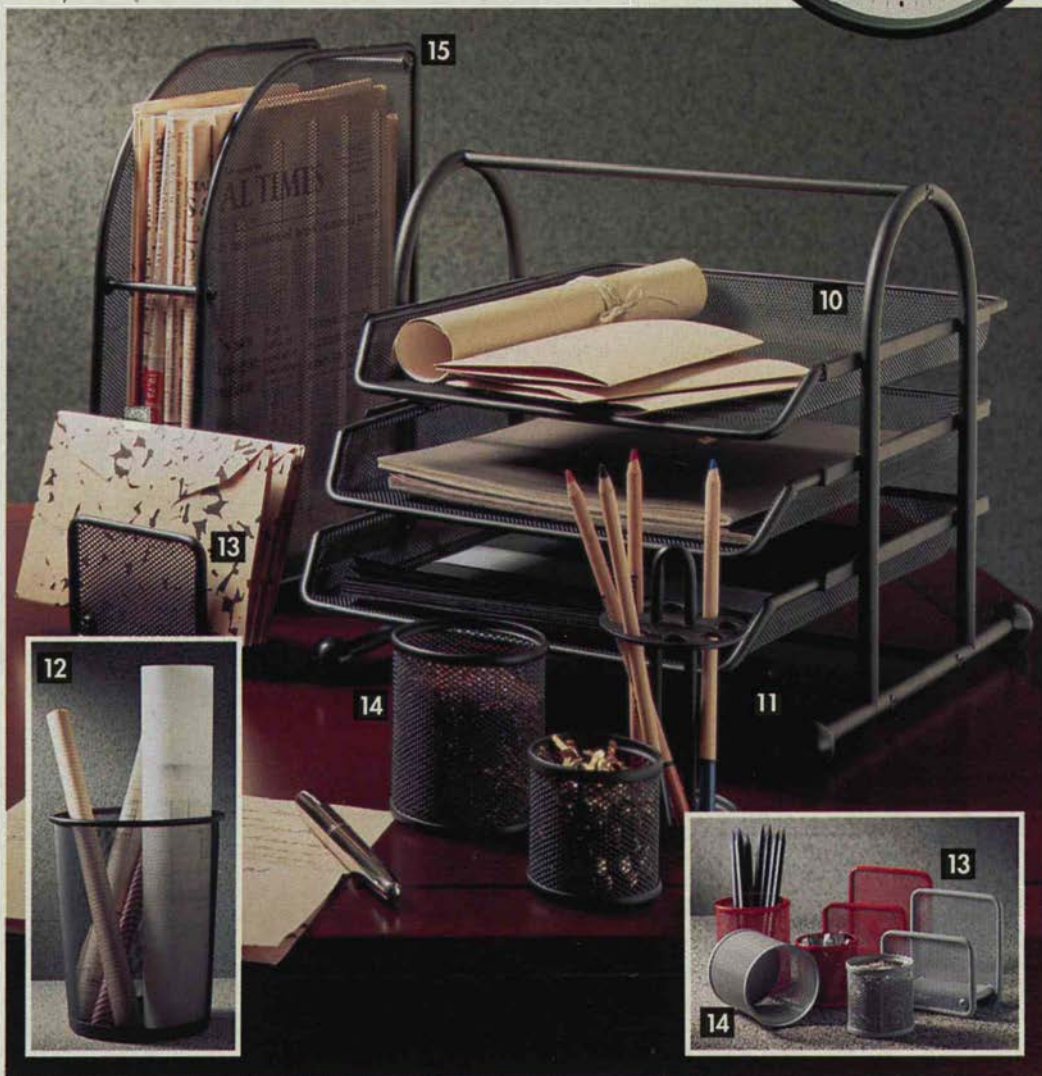

Ett välordnat skrivbord speglar ditt inre

DINKA
39.-

◀ BARR förvaringsserie.

Design: Anna Nordin.

Färgtryck på oblekt wellpapp.

1. Låda. 25x25 cm _____ 14.-/2 st

2. Tidskriftsamlare _____ 27.-/3 st

3. Back. 35x35 cm _____ 42.-/2 st

4. Mapp. A4 _____ 32.-/4 st

5. Lådbox. 27x37 cm. H 31 cm - 59.-

6. CHRIS anslagstavla.

Platta av ljus kork. Ram av obehandlad massivträ. Inkl. nålar.

49x64 cm _____ 49.-

7. RIT magnet/skrivtavla.

Ram av massivträ. Skrivyta av plastbehandlad papp/metall.

60x80 cm _____ 89.-

8. TROJKA saxset.

Rostfritt stål. Handtag av plast.

Passar både höger- och vänsterhänta. 3 olika storlekar _____ 39.-/set

9. DINKA väggklocka.

Svart. Plast. Quartzverk.

Ø 23 cm _____ 39.-

DOKUMENT skrivbordsserie.

Design: Knut Hagberg/Marianne Hagberg. Lackerad metall.

10. Brevkorgsset.

Svart. Med tre korgar _____ 169.-/set

11. Pennställ.

Svart. För åtta pennor _____ 32.-

12. Papperskorg.

Svart _____ 79.-

13. Brevställ.

Svart, grå eller röd _____ 20.-

14. Pennburk.

Svart, grå eller röd _____ 32.-/2 st

15. Tidskriftsamlare.

Svart _____ 62.-

16. LOM papperskorg.

Plast. Finns i flera färger.

Höjd 31 cm. Ø 28 cm _____ 16.-

17. GLOBEN tidskriftsamlare.

Design: Åsa Gray.

Lackerad wellpapp _____ 39.-/5 st

18. POPP tidskriftsamlare.

Lackerad wellpapp _____ 29.-/5 st

IKEAs produkter passar ofta lika bra på jobbet som hemma.

LOM papperskorg
16.-

39.-/5 st
GLOBEN

POPP
29.-/5 st